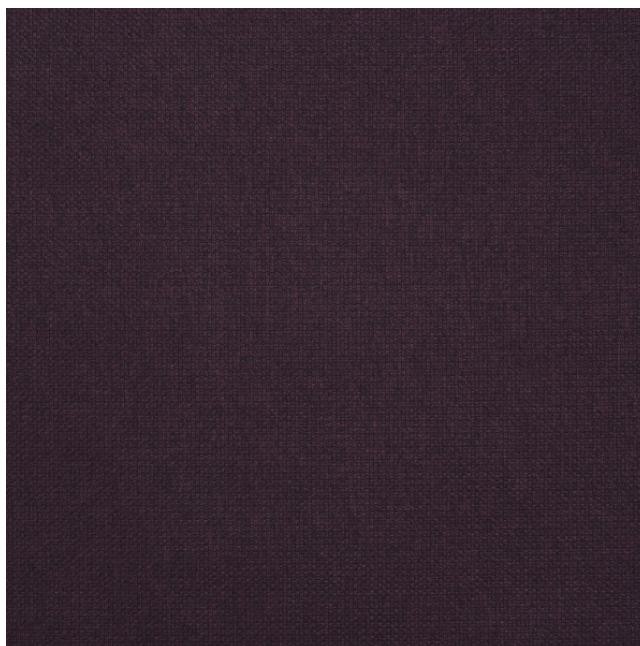

Vorbehaltlich Druck- und Satzfehler. Die Farben der Abbildungen können von der tatsächlichen Produktfarbe abweichen.

Typing and printing errors reserved. The color(s) of the actual product may slightly differ from those shown on this page.