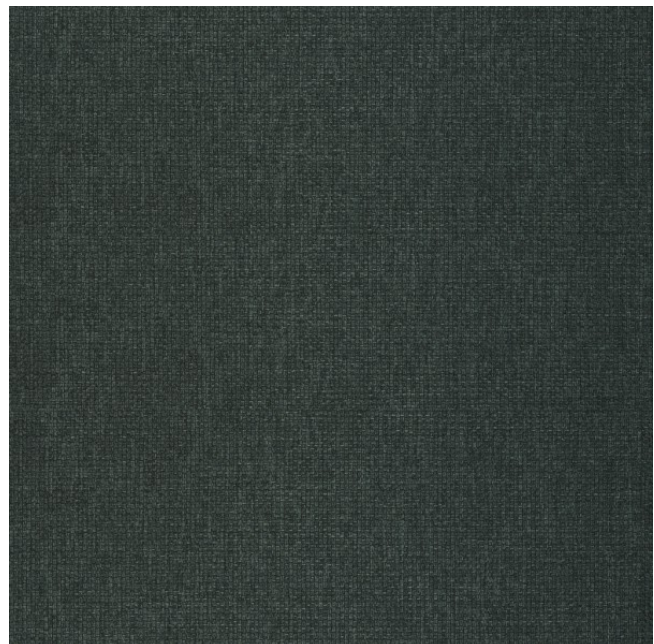

Vorbehaltlich Druck- und Satzfehler. Die Farben der Abbildungen können von der tatsächlichen Produktfarbe abweichen.

Typing and printing errors reserved. The color(s) of the actual product may slightly differ from those shown on this page.