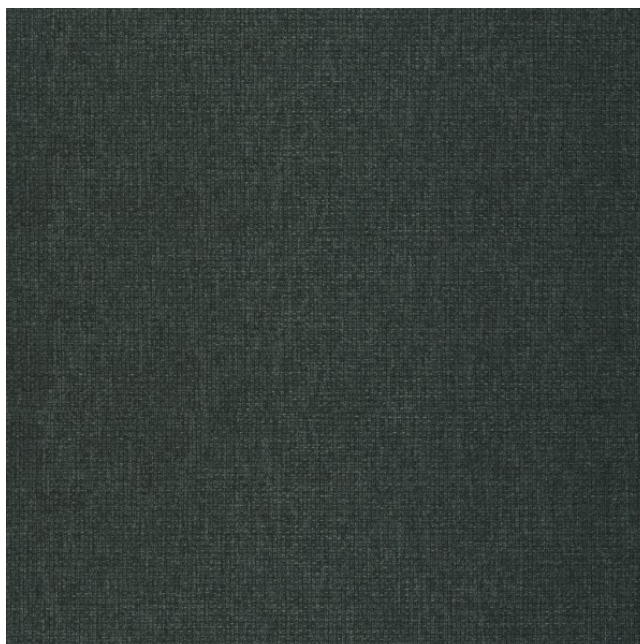

Vorbehaltlich Druck- und Satzfehler. Die Farben der Abbildungen können von der tatsächlichen Produktfarbe abweichen.

Typing and printing errors reserved. The color(s) of the actual product may slightly differ from those shown on this page.