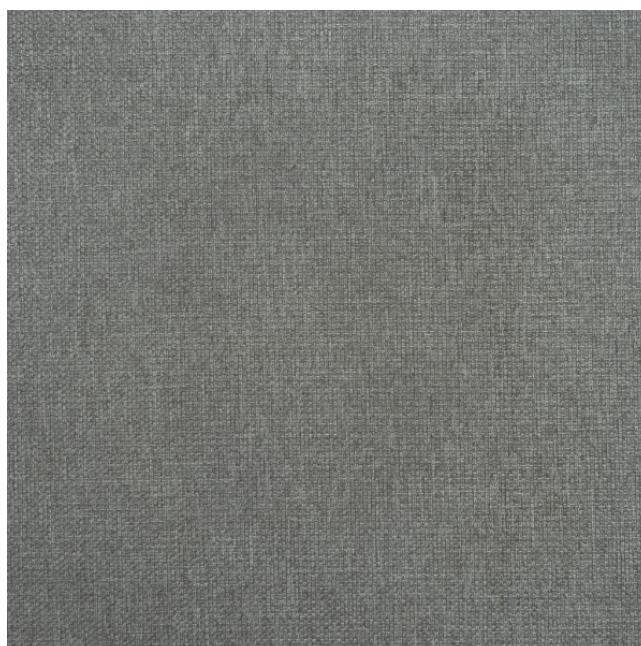

Vorbehaltlich Druck- und Satzfehler. Die Farben der Abbildungen können von der tatsächlichen Produktfarbe abweichen.

Typing and printing errors reserved. The color(s) of the actual product may slightly differ from those shown on this page.