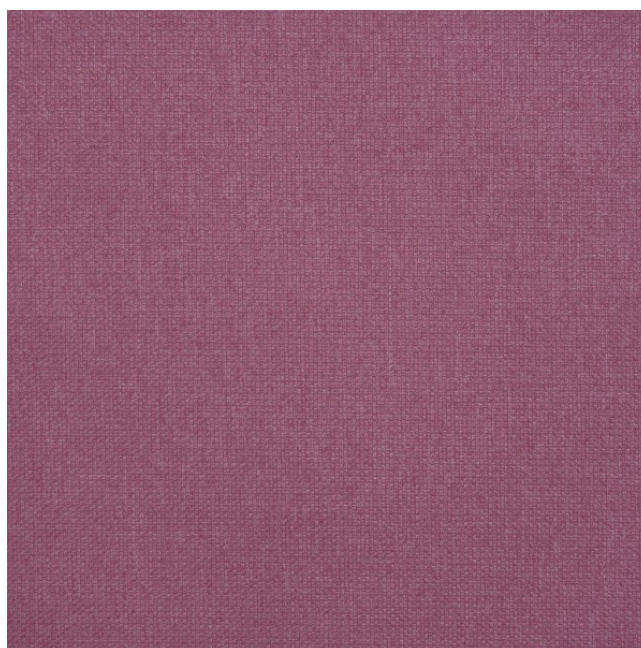

Vorbehaltlich Druck- und Satzfehler. Die Farben der Abbildungen können von der tatsächlichen Produktfarbe abweichen.

Typing and printing errors reserved. The color(s) of the actual product may slightly differ from those shown on this page.