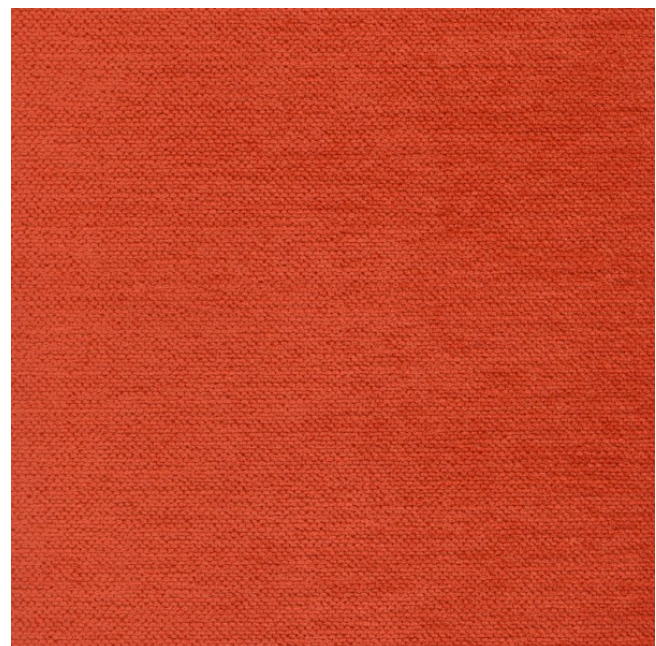

Vorbehaltlich Druck- und Satzfehler. Die Farben der Abbildungen können von der tatsächlichen Produktfarbe abweichen.

Typing and printing errors reserved. The color(s) of the actual product may slightly differ from those shown on this page.