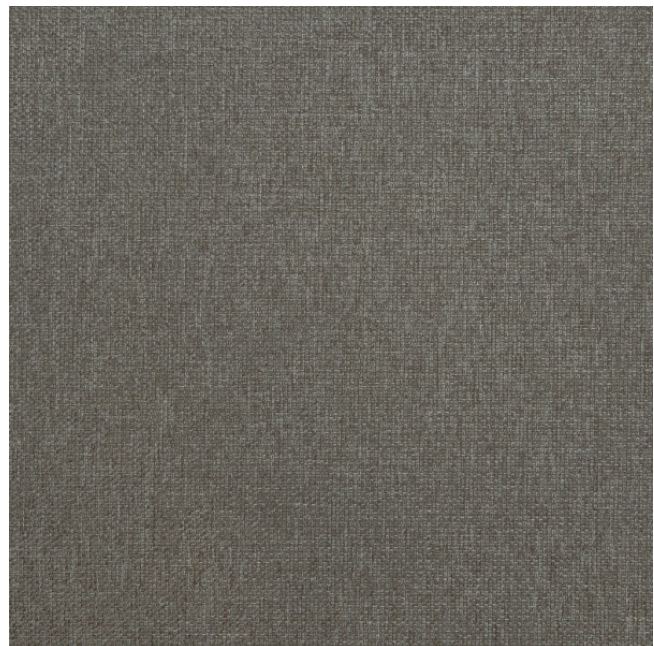

Vorbehaltlich Druck- und Satzfehler. Die Farben der Abbildungen können von der tatsächlichen Produktfarbe abweichen.

Typing and printing errors reserved. The color(s) of the actual product may slightly differ from those shown on this page.