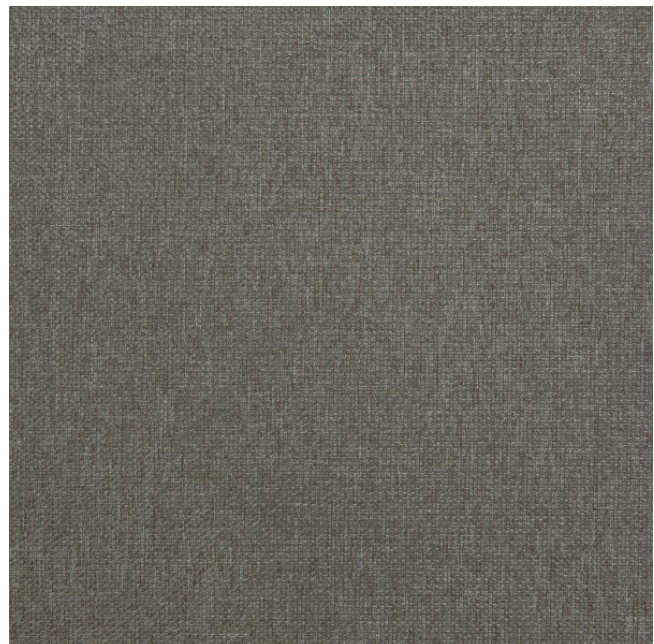

Vorbehaltlich Druck- und Satzfehler. Die Farben der Abbildungen können von der tatsächlichen Produktfarbe abweichen.

Typing and printing errors reserved. The color(s) of the actual product may slightly differ from those shown on this page.