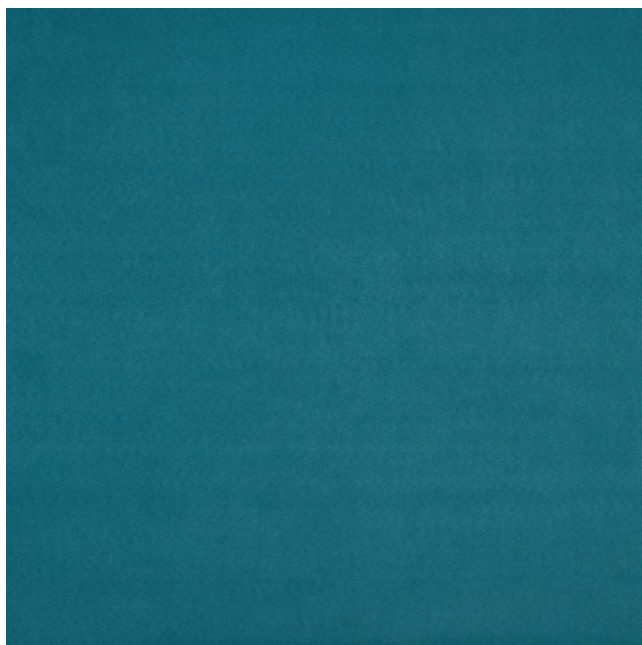

Vorbehaltlich Druck- und Satzfehler. Die Farben der Abbildungen können von der tatsächlichen Produktfarbe abweichen.

Typing and printing errors reserved. The color(s) of the actual product may slightly differ from those shown on this page.