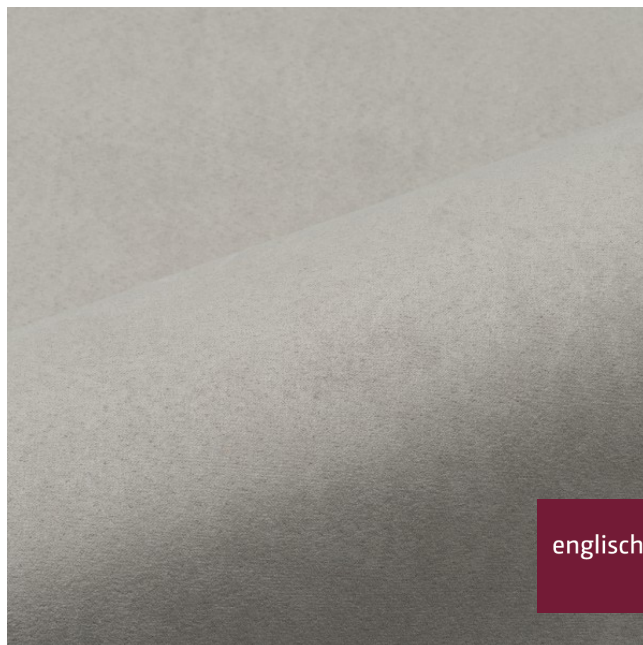

Textil

textile upholstery fabric

Breite/Höhe ca. 140 cm
width/height

Gewicht 285 g/m²
weight

Material 100% PES FR
material

Pflegeanleitung
care instructions

A3354/138

Schwer brennbar **Ja/yes**
flame retardant