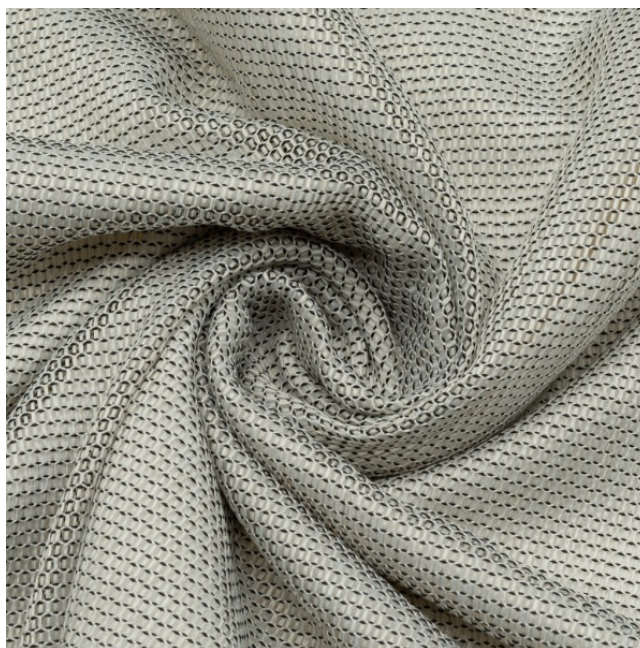

Vorbehaltlich Druck- und Satzfehler. Die Farben der Abbildungen können von der tatsächlichen Produktfarbe abweichen.

Typing and printing errors reserved. The color(s) of the actual product may slightly differ from those shown on this page.