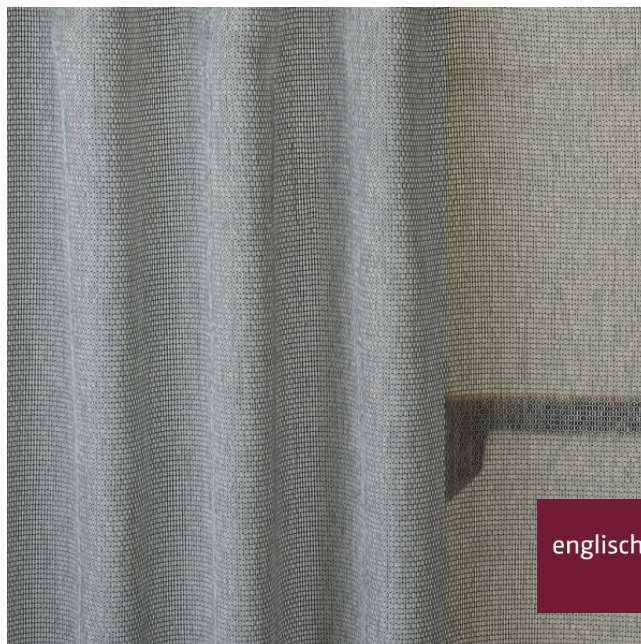

Store/Sheer FR

X9935-X9941/320BB

Store
sheer

Breite/Höhe **approx. 320 cm**
width/height

Gewicht **130 g/m²**
weight

Material **100% PES FR**
material

Pflegeanleitung
care instructions

englisch dekor
vienna