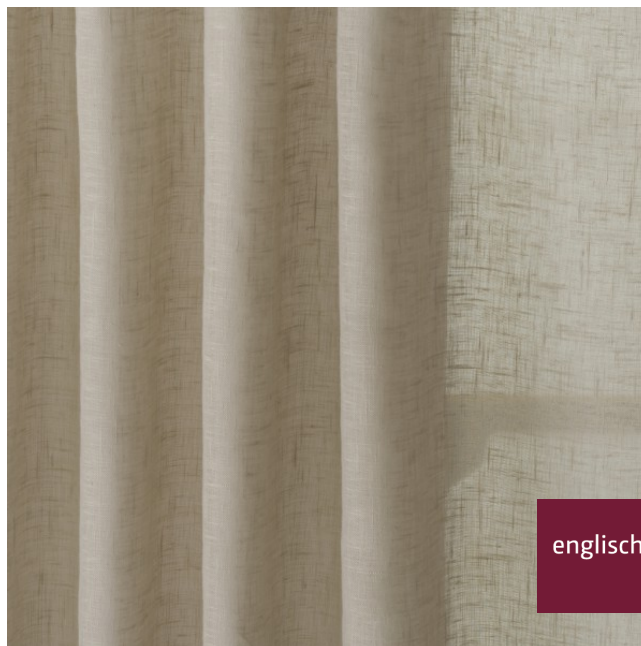

Store/Sheer FR

X9947-X9961/320BB

Store
sheer

Breite/Höhe **approx. 320 cm**
width/height

Gewicht **80 g/m²**
weight

Material **100% PES REC FR**
material

Pflegeanleitung 
care instructions

englisch dekora
vienna