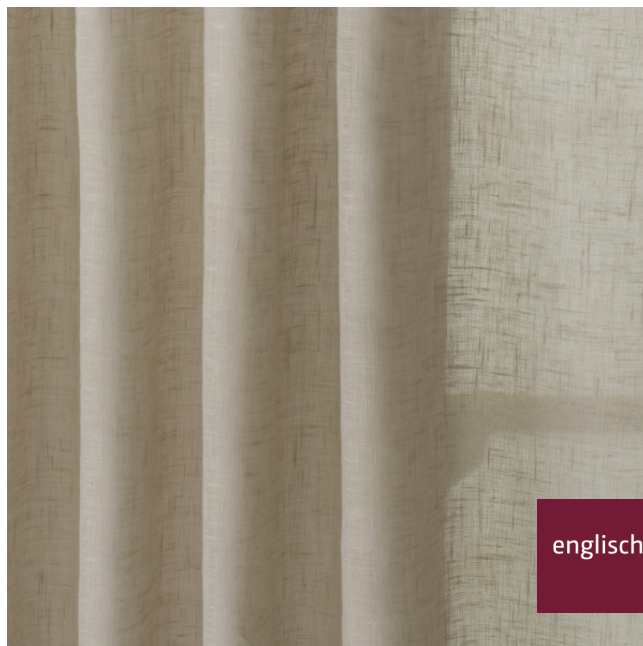

Store
sheer

Breite/Höhe
width/height

ca. 320 cm

Gewicht
weight

80 g/m²

Material
material

100% PES REC FR

Pflegeanleitung
care instructions