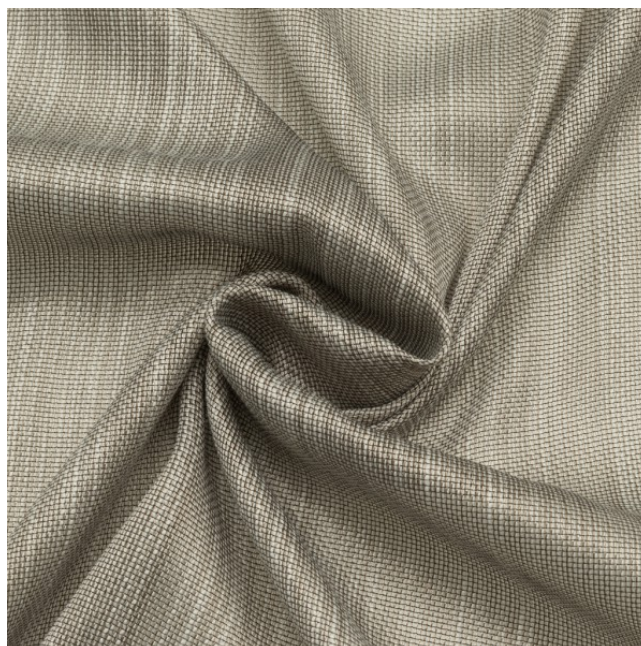

Store
sheer

Breite/Höhe ca. 310 cm
width/height

Gewicht 120 g/m²
weight

Material 100% TREV.CS
material

Pflegeanleitung
care instructions

englisch dekor
vienna

X9831/310BB

Beschwerungsband Ja/yes
weigh down band

Schwer brennbar Ja/yes
flame retardant

BS5867 - TYPE B
BS5867 - TYPE C
EN 13773
ÖNORM A3800
CLASSE UNO
IMO - FTP PART 7

Lichtechtheit 4-5
fastness to light

EN ISO 105-B02

Garntyp einfach
yarn type

single

Bindung Leinwand
weave

plain

Färbemethode Garnfärbung
dying method

yarn dyed

Öko-tex Standard 100 Ja/yes
öko-tex Standard 100

Raumhoch über 305cm Ja/yes
room height over 305cm

Vorbehaltlich Druck- und Satzfehler. Die Farben der Abbildungen können von der tatsächlichen Produktfarbe abweichen.