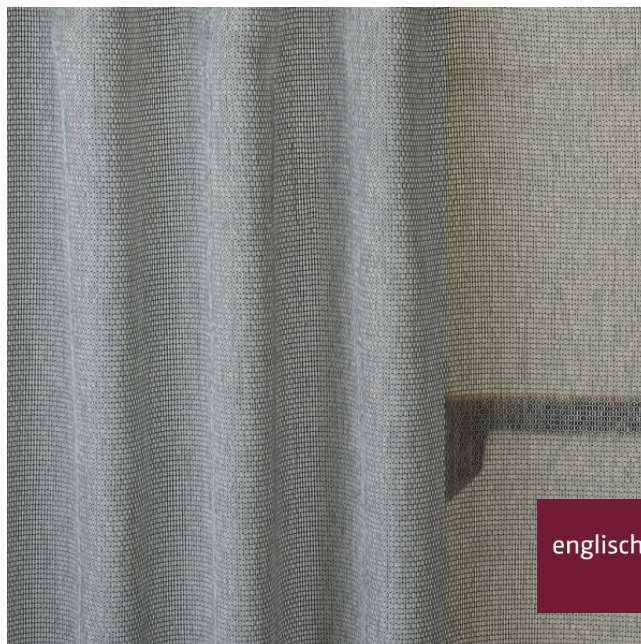

Store/Sheer FR

X9935-X9941/320BB

Store
sheer

Breite/Höhe **approx. 320 cm**
width/height

Gewicht **130 g/m²**
weight

Material **100% PES FR**
material

Pflegeanleitung 
care instructions

englisch dekor
vienna

Garntyp **gezwirnt**
yarn type *twisted*

Bindung **Leinwand**
weave *plain*

Färbemethode **Garnfärbung**
dying method *yarn dyed*

Öko-tex Standard 100 **Ja/yes**
öko-tex Standard 100

Raumhoch über 305cm **Ja/yes**
room height over 305cm