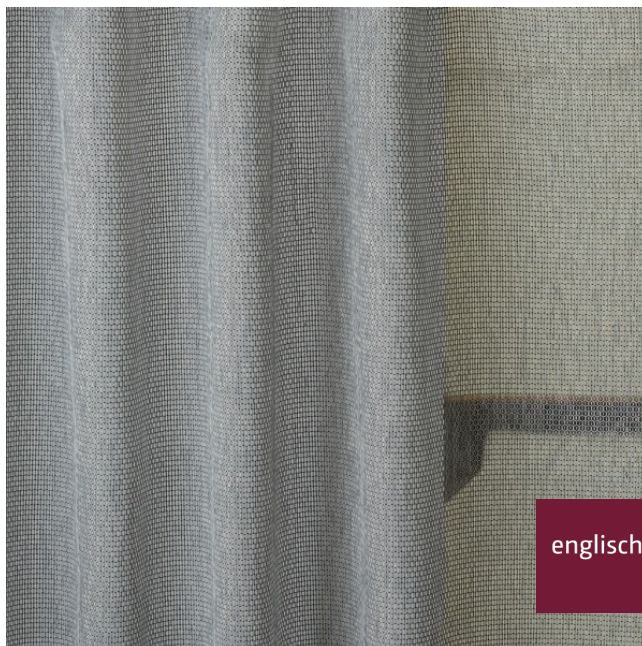

Store/Sheer FR

X9935-X9941/320BB

Store
sheer

Breite/Höhe ca. 320 cm
width/height

Gewicht 130 g/m²
weight

Material 100% PES FR
material

Pflegeanleitung
care instructions

englisch dekor
vienna

Garntyp gezwirnt
yarn type
twisted

Bindung Leinwand
weave
plain

Färbemethode Garnfärbung
dying method
yarn dyed

Öko-tex Standard 100 Ja/yes
öko-tex Standard 100

Raumhoch über 305cm Ja/yes
room height over 305cm