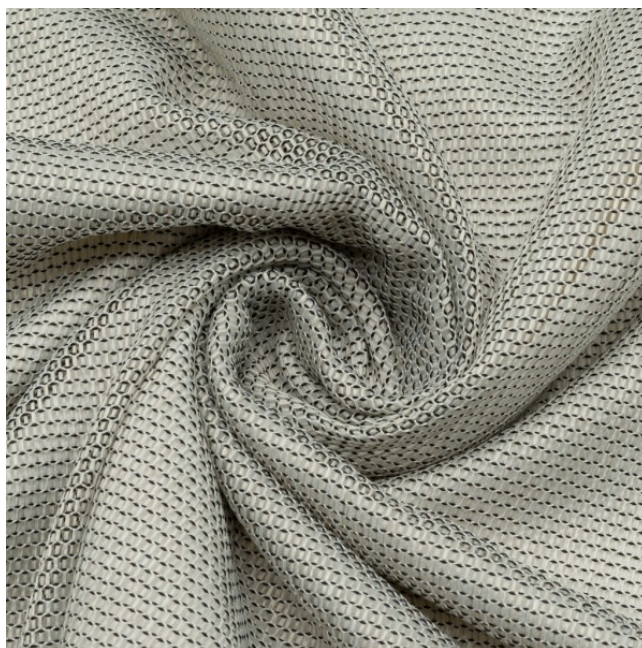

Vorbehaltlich Druck- und Satzfehler. Die Farben der Abbildungen können von der tatsächlichen Produktfarbe abweichen.

Typing and printing errors reserved. The color(s) of the actual product may slightly differ from those shown on this page.