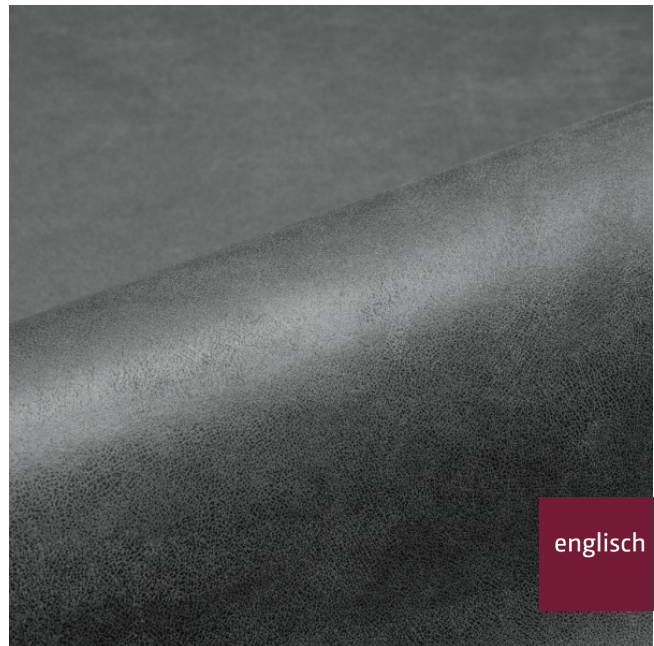

Textil

textile upholstery fabric

Breite/Höhe <i>width/height</i>	ca. 140 cm
Gewicht <i>weight</i>	720 g/m²
Material <i>material</i>	55% PES FR, 45% PU
Pflegeanleitung <i>care instructions</i>	feucht abwischen / clean with a damp cloth