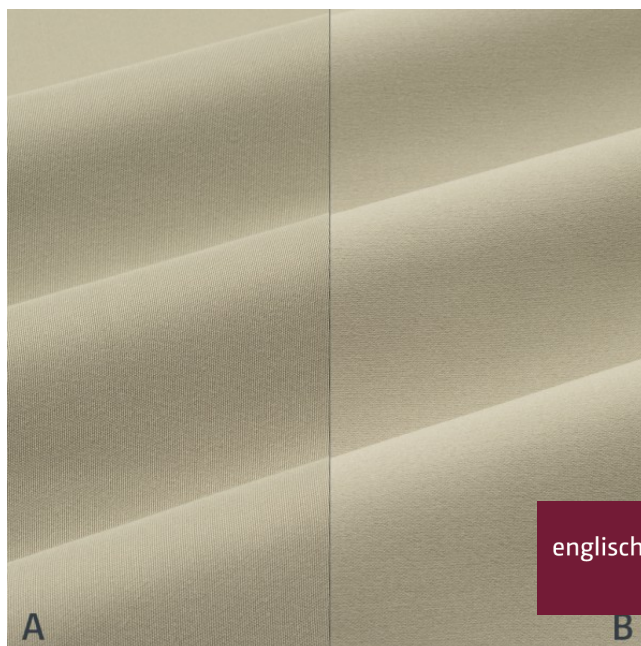

Dekor
curtain

Breite/Höhe **approx. 320 cm**
width/height

Gewicht **305 g/m²**
weight

Material **100% PES FR**
material

Pflegeanleitung 
care instructions

Schwer brennbar
flame retardant

Ja/yes
BS5867 - TYPE B
BS5867 - TYPE C
EN 13773
ÖNORM A3800
CLASSE UNO
IMO - FTP PART 7

Lichtechtheit **5**
fastness to light EN ISO 105-B02

Garntyp **gezwirnt**
yarn type *twisted*

Bindung **Atlas**
weave *atlas*

Färbemethode **Stückfärber**
dying method *piece dyed*

Öko-tex Standard 100 **Ja/yes**
öko-tex Standard 100