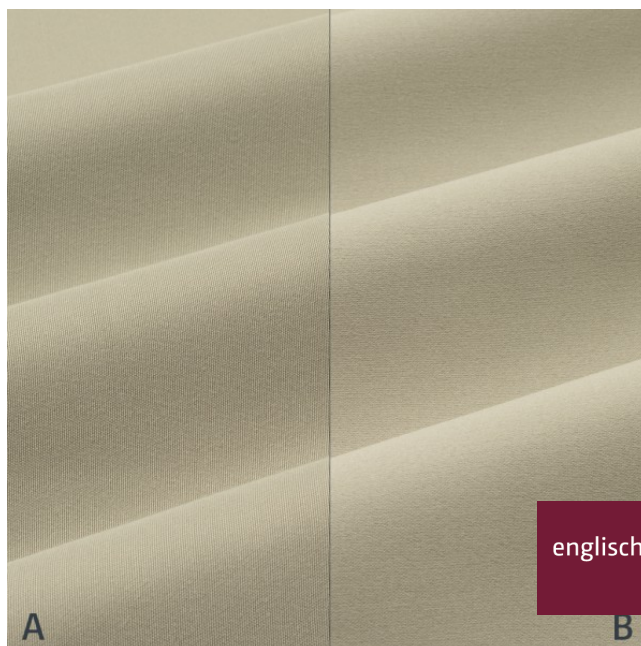

Dekor
curtain

Breite/Höhe ca. 320 cm
width/height

Gewicht 305 g/m²
weight

Material 100% PES FR
material

Pflegeanleitung
care instructions

Schwer brennbar
flame retardant

Ja/yes
EN 13773
ÖNORM A3800
BS5867 - TYPE B+C
CLASSE UNO
IMO - FTP PART 7

Lichtechtheit 5
fastness to light EN ISO 105-B02

Garntyp **gezwirnt**
yarn type *twisted*

Bindung **Atlas**
weave *atlas*

Färbemethode **STÜCKFÄRBER**
dying method

Öko-tex Standard 100 **Ja/yes**
öko-tex Standard 100