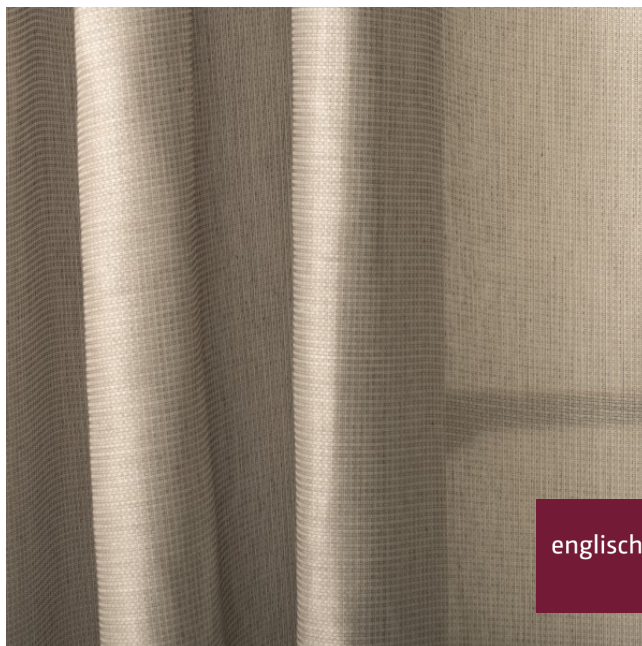

Store
sheer

Breite/Höhe **approx. 300 cm**
width/height

Gewicht **90 g/m²**
weight

Material **100% PES TREV.CS**
material

Pflegeanleitung
care instructions

englisch dekor
vienna

Beschwerungsband **Ja/yes**
weigh down band

Bindung **Leinwand**
weave *plain*

Färbemethode **Garnfärbung**
dying method *yarn dyed*

Öko-tex Standard 100 **Ja/yes**
öko-tex Standard 100

Vorbehaltlich Druck- und Satzfehler. Die Farben der Abbildungen können von der tatsächlichen Produktfarbe abweichen.