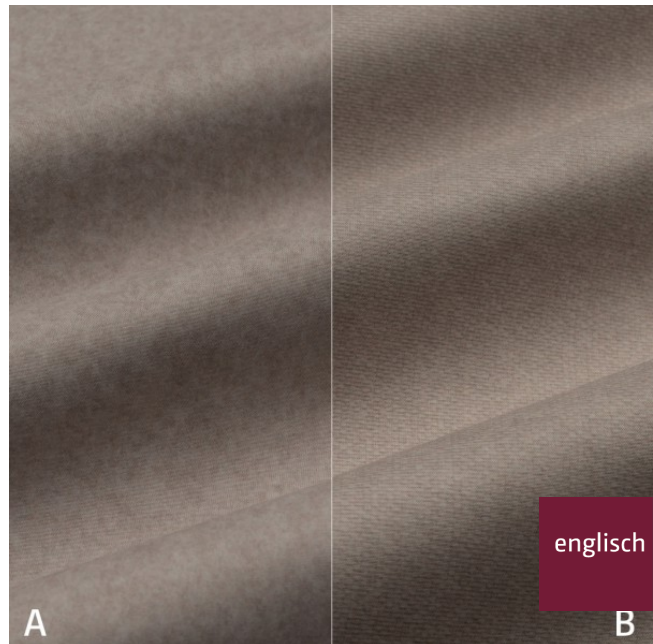

weight

340 g/m²

Material

material

100% PES FR + COATING

Pflegeanleitung

care instructions

Schwer brennbar