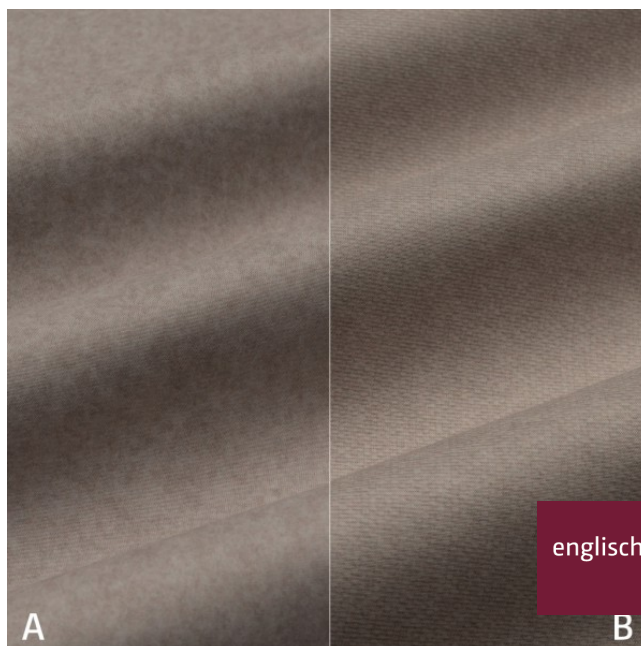

weight

340 g/m²

Material

material

100% PES FR + COATING

Pflegeanleitung

care instructions

englisch dekor
vienna