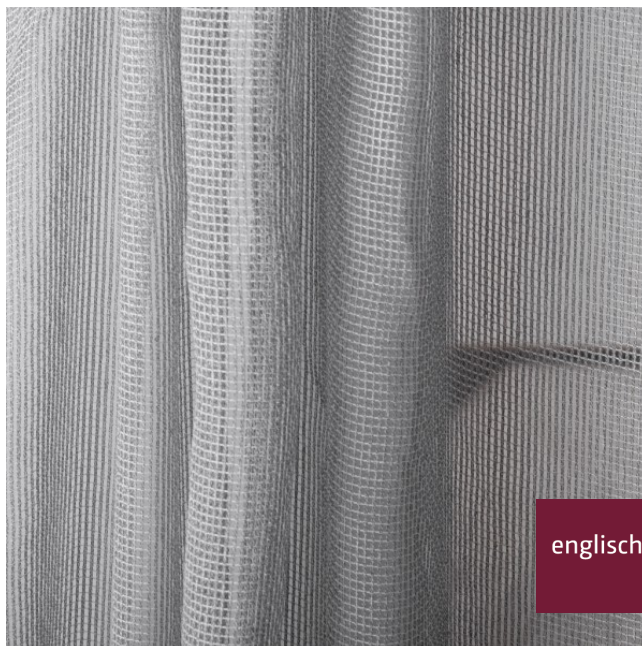

Store
sheer

Breite/Höhe **ca. 320 cm**
width/height

Gewicht **155 g/m²**
weight

Material **100% PES FR**
material

Pflegeanleitung 
care instructions

englisch dekor
vienna

Beschwerungsband **Ja/yes**
weigh down band

Schwer brennbar **Ja/yes**
flame retardant
EN 13773
ÖNORM A3800
BS5867 - TYPE B+C
CLASSE UNO
IMO - FTP PART 7

Garntyp **mehrfach**
yarn type *ply*

Färbemethode **GARNFÄRBUNG**
dying method

Öko-tex Standard 100 **Ja/yes**
öko-tex Standard 100