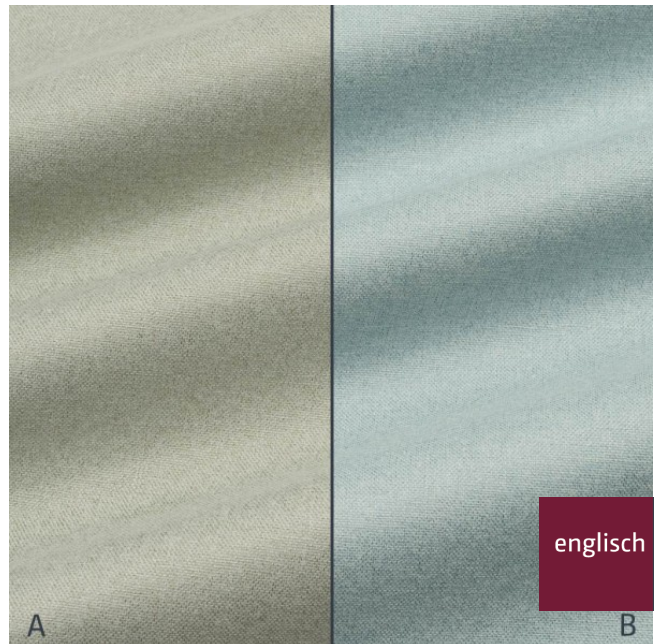

Blackout FR "nightfall"

E3776-E3786/315

Blackout

blackout

Breite/Höhe **approx. 315 cm**
width/height

Gewicht **350 g/m²**
weight

Material **100% PES FR + COATING**
material

Pflegeanleitung
care instructions

Schallabsorptionsgrad **0,40**
noise reduction coefficient : NRC ASTM C423

Abdunkelung **100 %**
darkening EN 14501

Garntyp **einfach**
yarn type *single*

Bindung **Leinwand**
weave *plain*

Färbemethode **Stückfärber**
dying method *piece dyed*