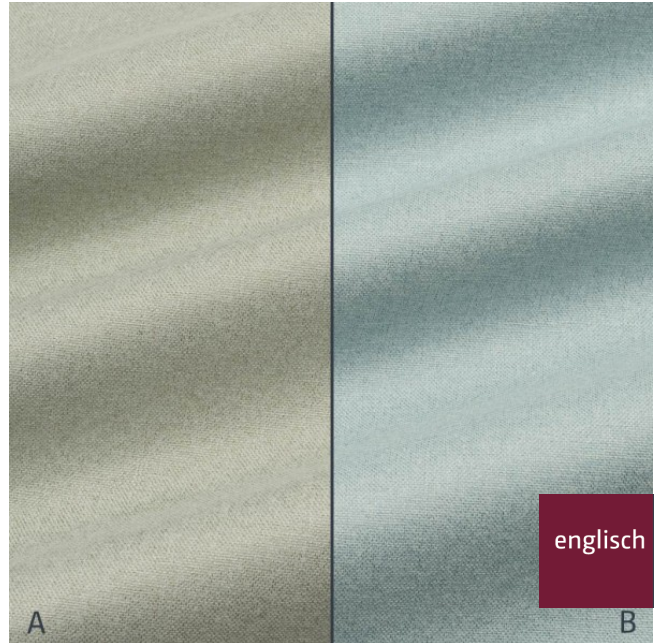

Blackout FR "nightfall"

E3776-E3786/315

Blackout

blackout

Breite/Höhe **ca. 315 cm**
width/height

Gewicht **350 g/m²**
weight

Material **100% PES FR + COATING**
material

Pflegeanleitung 
care instructions

Schwer brennbar **Ja/yes**
flame retardant
EN 13773
ÖNORM A3800
CLASSE UNO
NFPA 701
IMO - FTP PART 7

Lichtechtheit **5**
fastness to light
EN ISO 105-B02

Schallabsorberklasse **D**
sound absorption class
EN ISO 11654

Schallabsorptionsgrad **0,40**
noise reduction coefficient : NRC
ASTM C423

Abdunkelung **100 %**
darkening
EN 14501

Garntyp **einfach**
yarn type
single

Bindung **Leinwand**
weave
plain

Färbemethode **STÜCKFÄRBER**
dying method