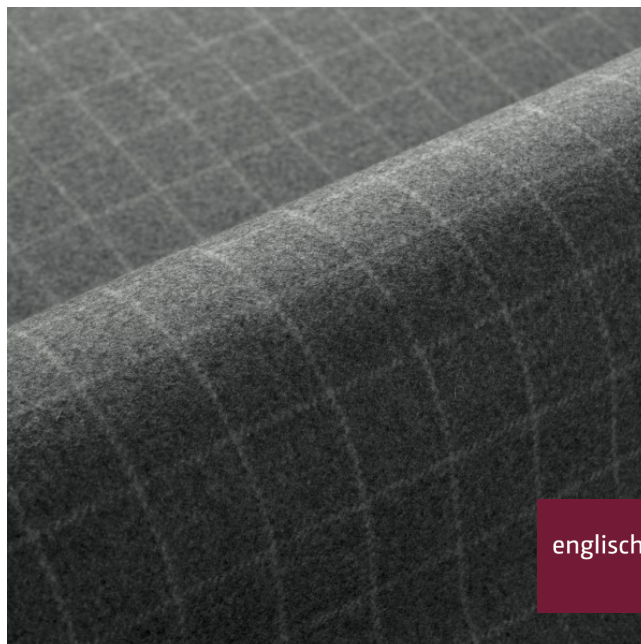

Textil
textile upholstery fabric

Dekor
curtain

Breite/Höhe
width/height

ca. 140 cm

Gewicht
weight

375 g/m²

Material
material

70% WO REC, 25% PA, 5% AF

Pflegeanleitung
care instructions

englisch dekor
vienna

Resteinsprung
shrinkage

2-3 %

Rapporthöhe
repeat height

ca. 3 cm

Rapportbreite
repeat width

ca. 3 cm