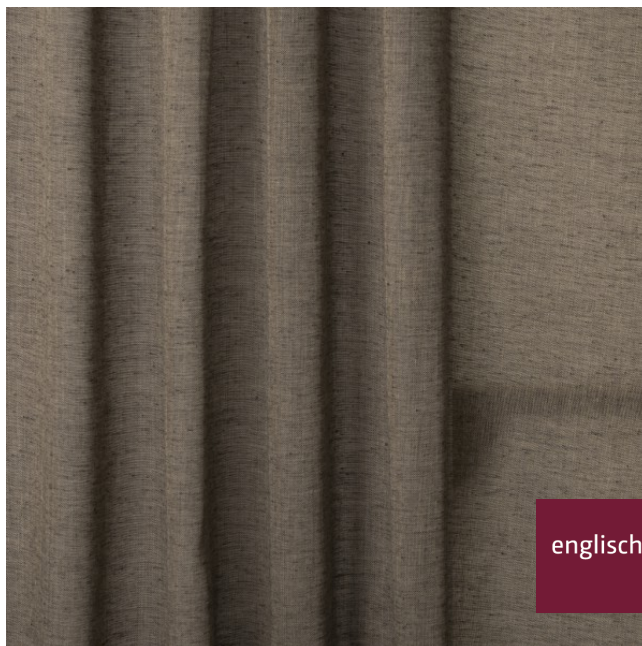

Store
sheer

Breite/Höhe **ca. 320 cm**
width/height

Gewicht **75 g/m²**
weight

Material **100% PES FR**
material

Pflegeanleitung
care instructions

englisch dekora
vienna

Beschwerungsband **Ja/yes**
weigh down band

Schwer brennbar **Ja/yes**
flame retardant

EN 13773
ÖNORM A3800
BS5867 - TYPE B+C
CLASSE UNO
IMO - FTP PART 7

Lichtechtheit **4-5**
fastness to light

EN ISO 105-B02

Garntyp **einfach**
yarn type *single*

Bindung **Leinwand**
weave *plain*