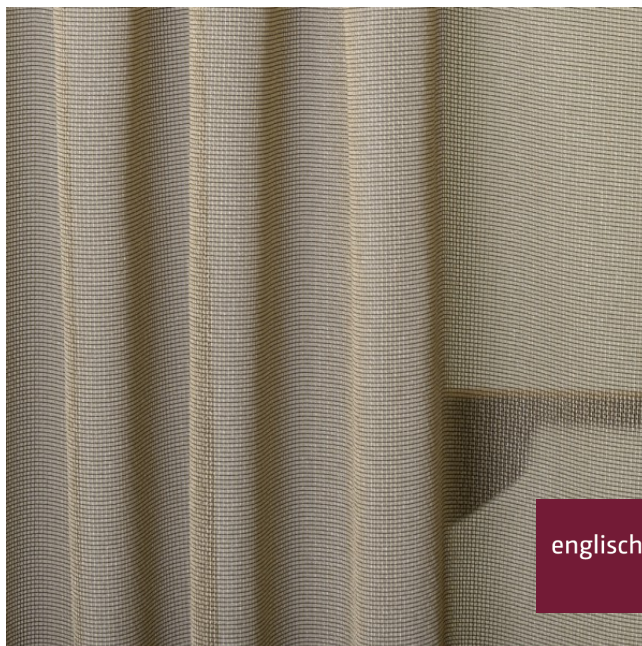

Store
sheer

Breite/Höhe **approx. 300 cm**
width/height

Gewicht **155 g/m²**
weight

Material **100% PES FR**
material

Pflegeanleitung
care instructions

englisch dekor
vienna

Beschwerungsband **Ja/yes**
weigh down band

Schwer brennbar **Ja/yes**
flame retardant

BS5867 - TYPE B
BS5867 - TYPE C
EN 13773
ÖNORM A3800
CLASSE UNO
IMO - FTP PART 7

Lichtechtheit **5**
fastness to light

EN ISO 105-B02

Garntyp **gezwirnt**
yarn type *twisted*

Bindung **Leinwand**
weave *plain*

Färbemethode **Garnfärbung**
dying method *yarn dyed*

Öko-tex Standard 100 **Ja/yes**
öko-tex Standard 100

Vorbehaltlich Druck- und Satzfehler. Die Farben der Abbildungen können von der tatsächlichen Produktfarbe abweichen.