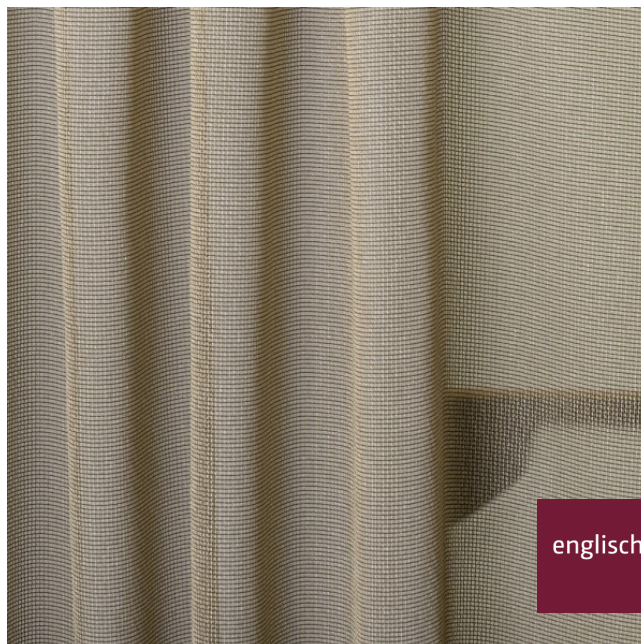

Store
sheer

Breite/Höhe
width/height

ca. 300 cm

Gewicht
weight

155 g/m²

Material
material

100% PES FR

Pflegeanleitung
care instructions