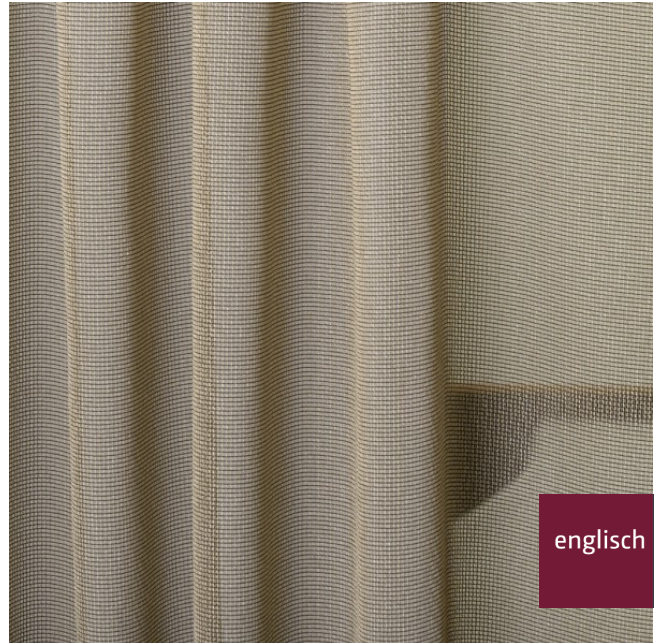

Store
sheer

Breite/Höhe **ca. 300 cm**
width/height

Gewicht **155 g/m²**
weight

Material **100% PES FR**
material

Pflegeanleitung 
care instructions

Beschwerungsband **Ja/yes**
weigh down band

Schwer brennbar **Ja/yes**
flame retardant
EN 13773
ÖNORM A3800
BS5867 - TYPE B+C
CLASSE UNO
IMO - FTP PART 7

Lichtechtheit **5**
fastness to light
EN ISO 105-B02

Garntyp **gezwirnt**
yarn type *twisted*

Bindung **Leinwand**
weave *plain*

Färbemethode **GARNFÄRBUNG**
dying method

Öko-tex Standard 100 **Ja/yes**
öko-tex Standard 100