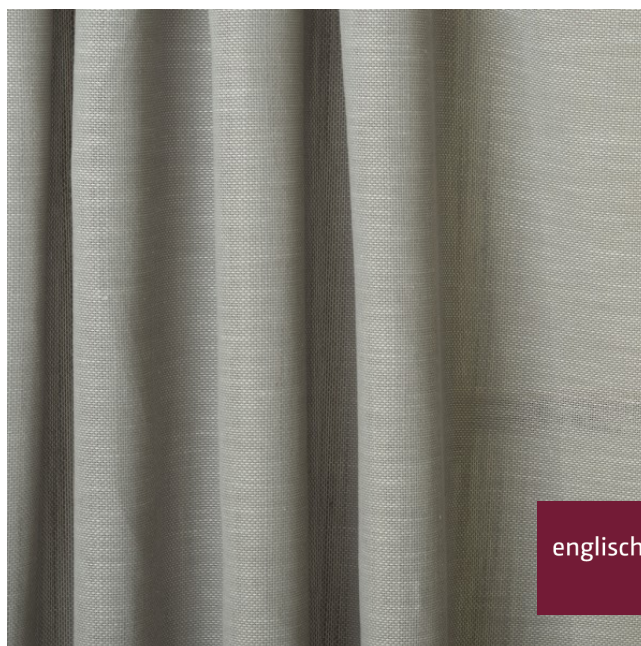

Store
sheer

Breite/Höhe **approx. 305 cm**
width/height

Gewicht **200 g/m²**
weight

Material **100% PES FR**
material

Pflegeanleitung
care instructions

englisch dekora
vienna

Beschwerungsband **Ja/yes**
weigh down band

Schwer brennbar **Ja/yes**
flame retardant

EN 13773
ÖNORM A3800
BS5867 - TYPE B+C
CLASSE UNO
IMO - FTP PART 7

Lichtechtheit **6-7**
fastness to light

EN ISO 105-B02

Garntyp **einfach**
yarn type *single*

Bindung **Leinwand**
weave *plain*