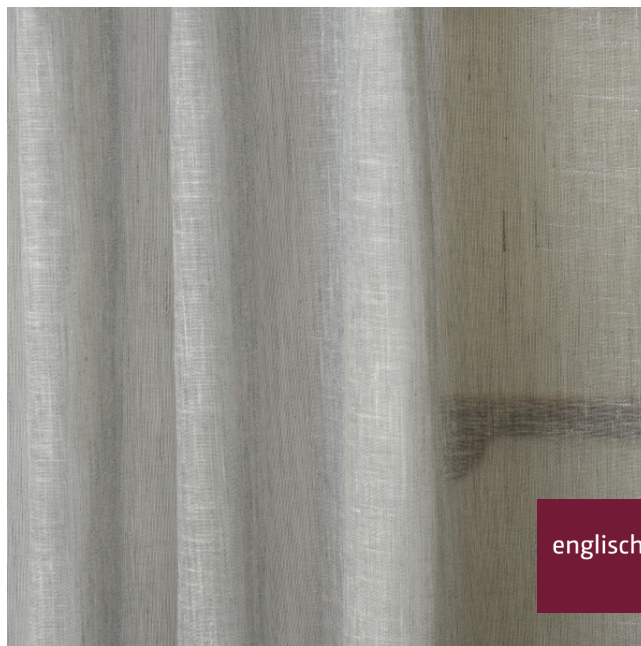

Store
sheer

Breite/Höhe **ca. 320 cm**
width/height

Gewicht **80 g/m²**
weight

Material **75% PES REC FR, 25% PES FR**
material

Pflegeanleitung
care instructions

englisch dekora
vienna

Beschwerungsband **Ja/yes**
weigh down band

Schwer brennbar **Ja/yes**
flame retardant

EN 13773
ÖNORM A3800
BS5867 - TYPE B+C
CLASSE UNO
IMO - FTP PART 7

Lichtechtheit **5-6**
fastness to light

EN ISO 105-B02

Garntyp **gezwirnt**
yarn type *twisted*

Bindung **Leinwand**
weave *plain*

Färbemethode **GARNFÄRBUNG**
dyeing method

Öko-tex Standard 100 **Ja/yes**
öko-tex Standard 100

Recycelt **Ja/yes**
recycled

Vorbehaltlich Druck- und Satzfehler. Die Farben der Abbildungen können von der tatsächlichen Produktfarbe abweichen.