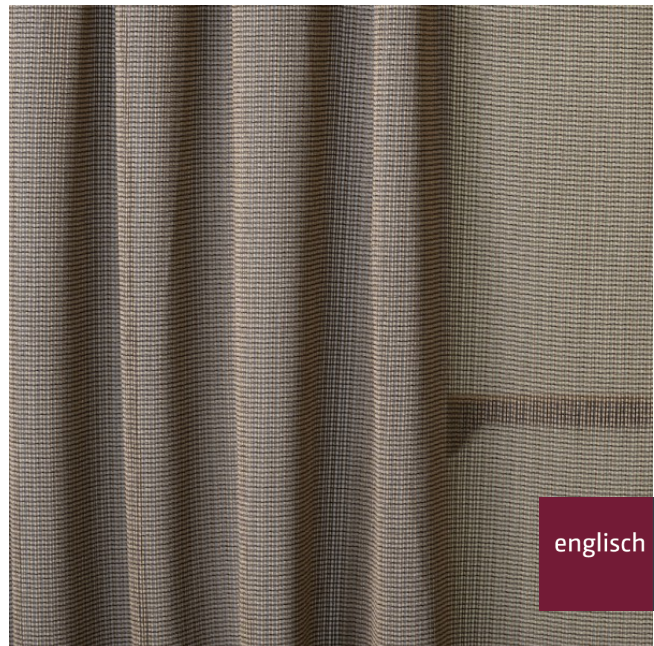

Store
sheer

Breite/Höhe
width/height

ca. 310 cm

Gewicht
weight

245 g/m²

Material
material

100% PES FR

Pflegeanleitung
care instructions

englisch dekora
vienna

Beschwerungsband
weigh down band

Ja/yes

Schwer brennbar
flame retardant

Ja/yes

EN 13773
ÖNORM A3800
BS5867 - TYPE B+C
CLASSE UNO
IMO - FTP PART 7

Lichtechtheit
fastness to light

5