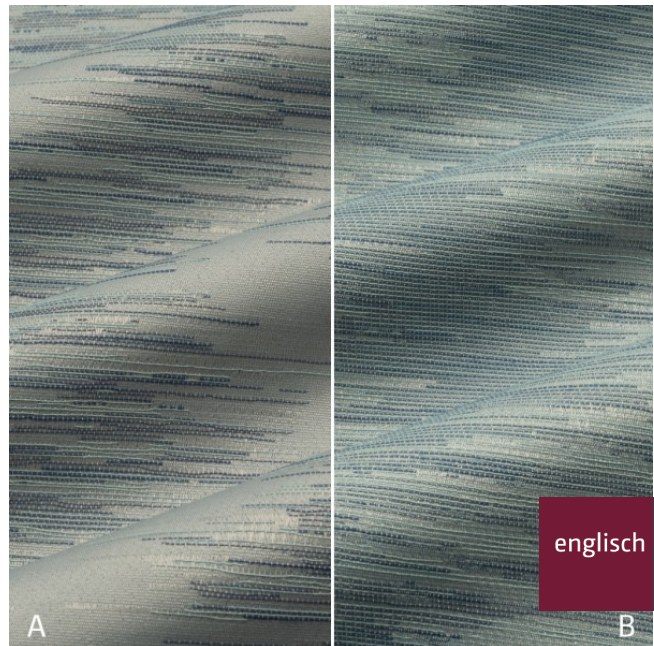

Dekor
curtain

Breite/Höhe ca. 150 cm
width/height

Gewicht 210 g/m²
weight

Material 80% PES FR, 20%% PES REC
FR

material

Pflegeanleitung
care instructions

englisch dekor
vienna

Rapporthöhe ca. 35 cm
repeat height

Rapportbreite ca. 36 cm
repeat width

Rapporthöhe B ca. 35 cm
repeat height B

Rapportbreite B ca. 36 cm
repeat width B

Schwer brennbar Ja/yes
flame retardant

EN 13773
ÖNORM A3800
BS5867 - TYPE B+C
CLASSE UNO
IMO - FTP PART 7

Lichtechtheit 4-5
fastness to light

EN ISO 105-B02

Garntyp gezwirnt
yarn type twisted

Bindung Leinwand
weave plain

Färbemethode GARNFÄRBUNG
dying method

Öko-tex Standard 100 Ja/yes
öko-tex Standard 100

Recycelt Ja/yes
recycled