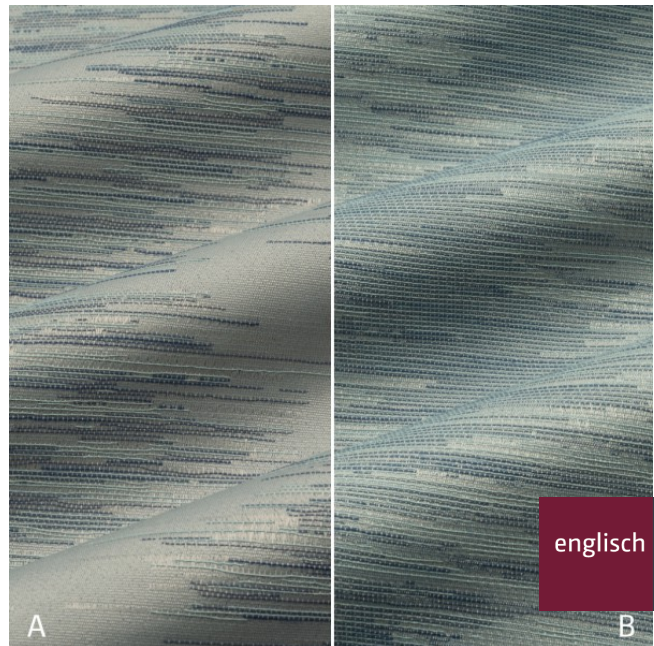

Dekor
curtain

Breite/Höhe ca. 150 cm
width/height

Gewicht 210 g/m²
weight

Material 80% PES FR, 20%% PES REC
FR

material

Pflegeanleitung
care instructions

Rapporthöhe ca. 35 cm
repeat height

Rapportbreite ca. 36 cm
repeat width

Rapporthöhe B ca. 35 cm
repeat height B

Rapportbreite B ca. 36 cm
repeat width B

Schwer brennbar Ja/yes
flame retardant

EN 13773
ÖNORM A3800
BS5867 - TYPE B+C
CLASSE UNO
IMO - FTP PART 7

Lichtechtheit 4-5
fastness to light

EN ISO 105-B02

Garntyp gezwirnt
yarn type twisted

Bindung Leinwand
weave plain

Färbemethode GARNFÄRBUNG
dying method

Öko-tex Standard 100 Ja/yes
öko-tex Standard 100

Recycelt Ja/yes
recycled

Vorbehaltlich Druck- und Satzfehler. Die Farben der Abbildungen können von der tatsächlichen Produktfarbe abweichen.