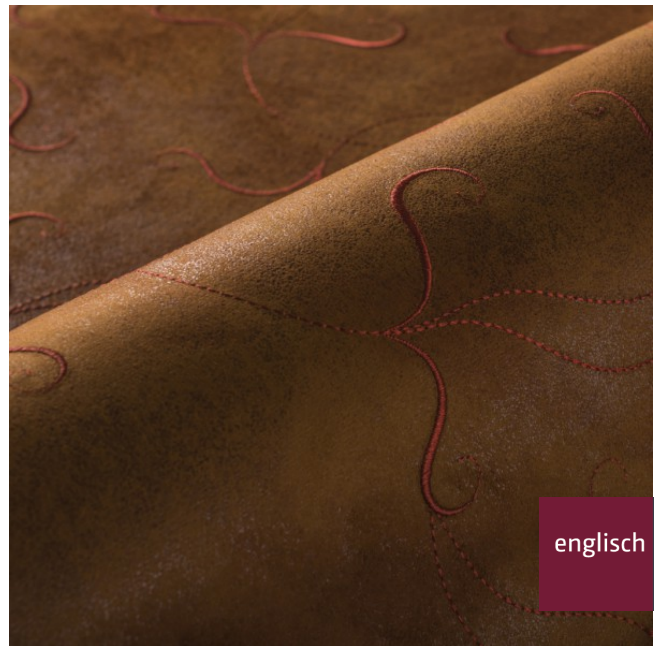

Breite/Höhe
width/height

ca. 140 cm

Gewicht
weight

340 g/m²

Pflegeanleitung
care instructions

englisch dekor
vienna

Rapporthöhe
repeat height

ca. 29 cm

Rapportbreite
repeat width

ca. 43 cm

Schwer brennbar
flame retardant

Ja/yes
ÖNORM A3800
CLASSE UNO

Fleckschutz
stain repellent

Ja/yes

Scheuertouren Martindale
abrasion resistance Martindale

10000
EN ISO 12947