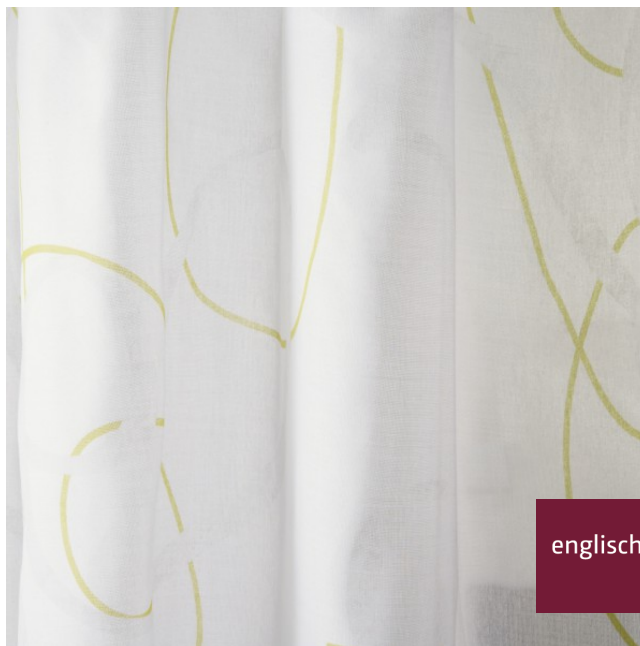

Store
sheer

Breite/Höhe
width/height

ca. 295 cm

Gewicht
weight

80 g/m²

Material
material

100% PES TREV.CS

Pflegeanleitung
care instructions

englisch dekor
vienna

Beschwerungsband
weigh down band

Ja/yes

Rapporthöhe
repeat height

ca. 147 cm

Rapportbreite
repeat width

ca. 99 cm

Schwer brennbar
flame retardant