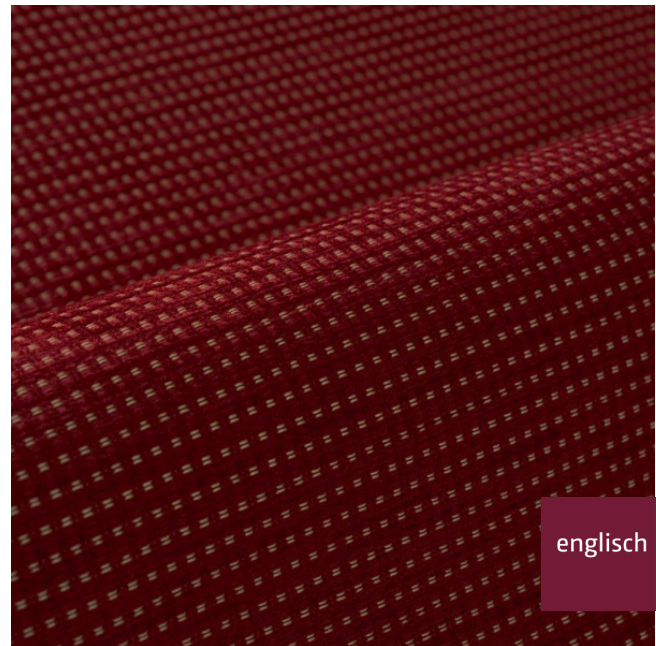

weight

560 g/m²

Material

material

45% PAN, 42% PES FR, 13% CO

Pflegeanleitung

care instructions

englisch dekori
vienna