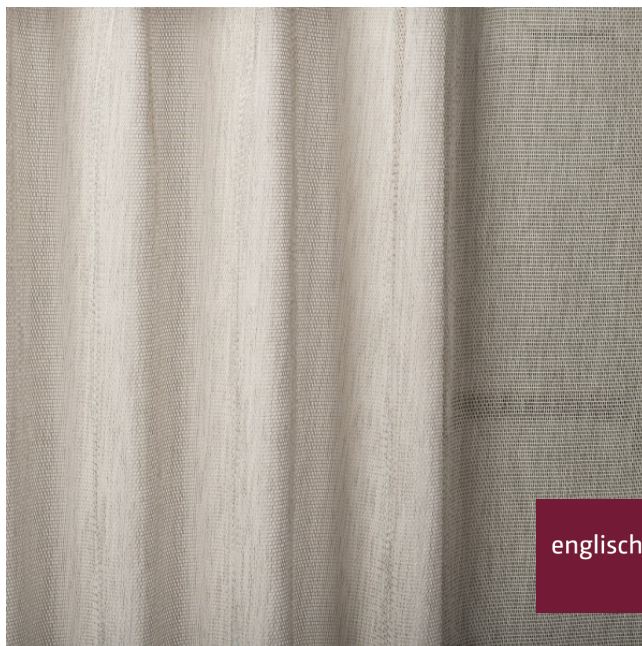

Store
sheer

Breite/Höhe **ca. 320 cm**
width/height

Gewicht **140 g/m²**
weight

Material **100% PES REC FR**
material

Pflegeanleitung 
care instructions

Beschwerungsband **Ja/yes**
weigh down band

Schwer brennbar **Ja/yes**
flame retardant
EN 13773
ÖNORM A3800
BS5867 - TYPE B+C
CLASSE UNO
IMO - FTP PART 7

Lichtechtheit **7**
fastness to light
EN ISO 105-B02

Garntyp **mehrfach**
yarn type *ply*

Bindung **Leinwand**
weave *plain*

Färbemethode **GARNFÄRBUNG**
dying method

Öko-tex Standard 100 **Ja/yes**
öko-tex Standard 100