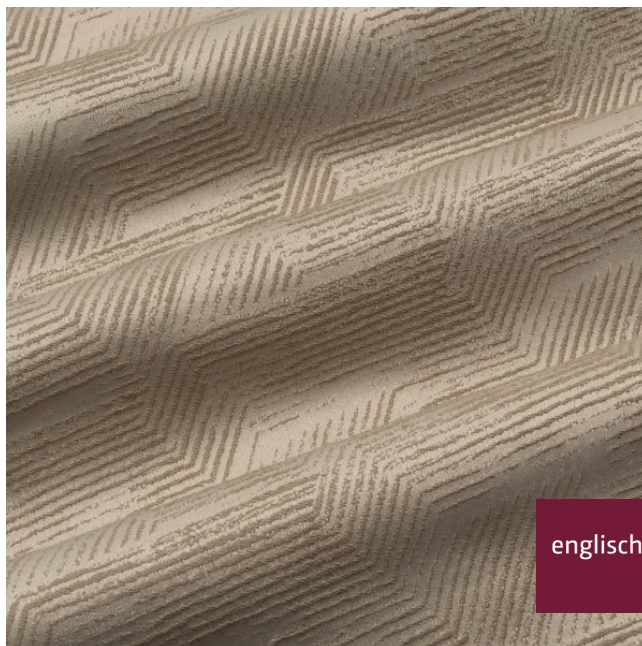

Dekor
curtain

Breite/Höhe ca. 140 cm
width/height

Gewicht 207 g/m²
weight

Material 100% PES FR
material

Pflegeanleitung
care instructions

englisch dekor
vienna

Rapporthöhe ca. 14 cm
repeat height

Rapportbreite ca. 17 cm
repeat width

Schwer brennbar **Ja/yes**
flame retardant
EN 13773
ÖNORM A3800
BS5867 - TYPE B+C
IMO - FTP PART 7

Lichtechtheit **4-5**
fastness to light
EN ISO 105-B02

Garntyp **einfach**
yarn type
single

Bindung **KÖPER**
weave

Färbemethode **GARNFÄRBUNG**
dying method

Öko-tex Standard 100 **Ja/yes**
öko-tex Standard 100

Vorbehaltlich Druck- und Satzfehler. Die Farben der Abbildungen können von der tatsächlichen Produktfarbe abweichen.