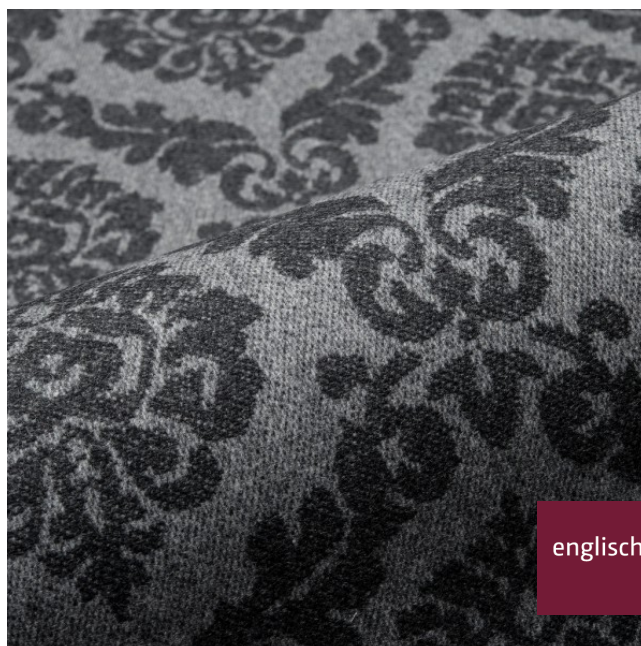

Textil
textile upholstery fabric

Dekor
curtain

Breite/Höhe
width/height

ca. 140 cm

Gewicht
weight

361 g/m²

Material
material

70% WV, 25% PA, 5% AF

Pflegeanleitung
care instructions

englisch dekor
vienna

Resteinsprung
shrinkage

2-3 %

Rapporthöhe
repeat height

ca. 24 cm

Rapportbreite
repeat width

ca. 20 cm