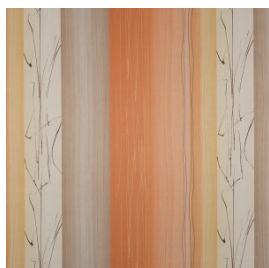

Blackout FR

H8362-H8369

englisch dekora
vienna

Breite/Höhe

ca. 138 cm

Gewicht

300 g/m²

Material

PES FR + COATING 100%

Pflegeanleitung

H8362-H8369

H8366/138

H8367/138

H8368/138