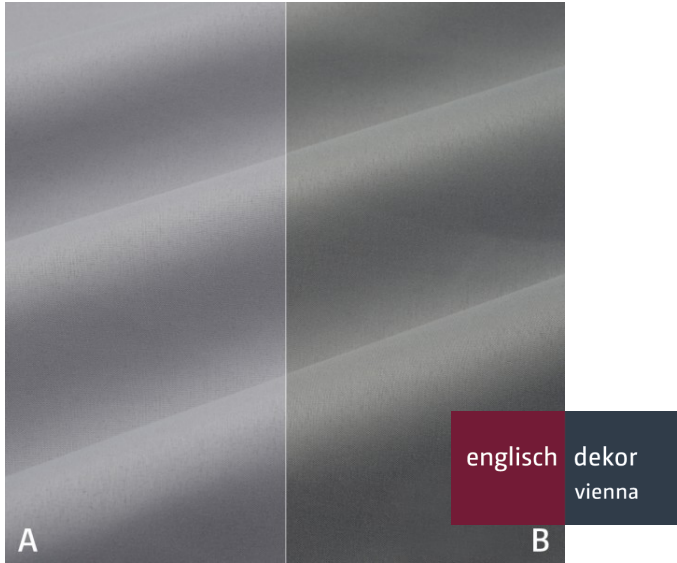

Blackout FR

E3325-E3342/138

Breite/Höhe

ca. 138 cm

Gewicht

295 g/m²

Material

PES FR + COATING 100%

Pflegeanleitung

E3325-E3342/138