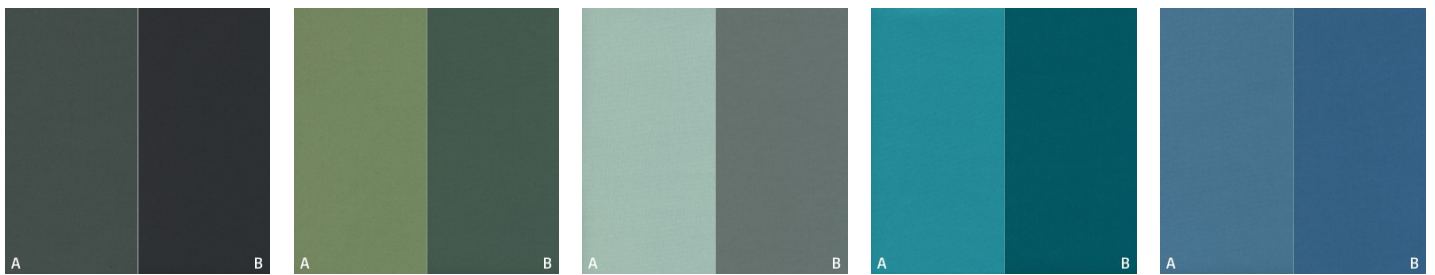

E3325/138

E3326/138

E3327/138

E3328/138

E3329/138