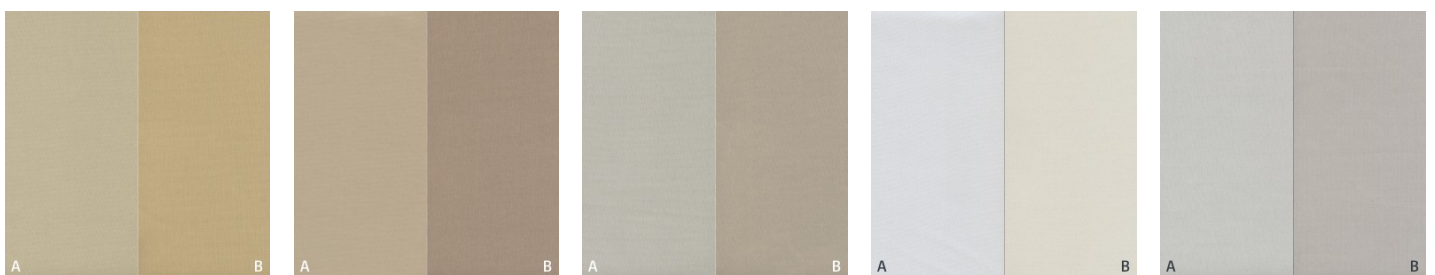

E3330/138

E3331/138

E3332/138

E3333/138

E3334/138

E3335/138

E3336/138

E3337/138

E3338/138

E3339/138