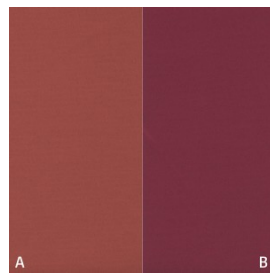

E3327/138

E3332/138