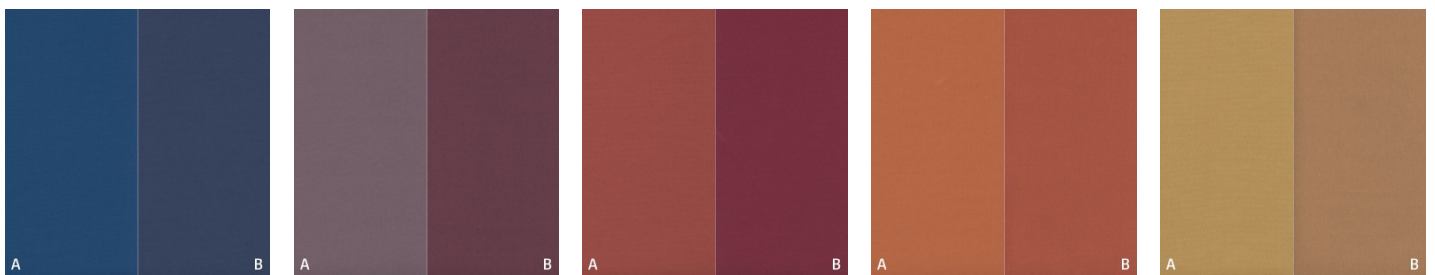

E3325/138

E3326/138

E3327/138

E3328/138

E3329/138

E3330/138

E3331/138

E3332/138

E3333/138

E3334/138