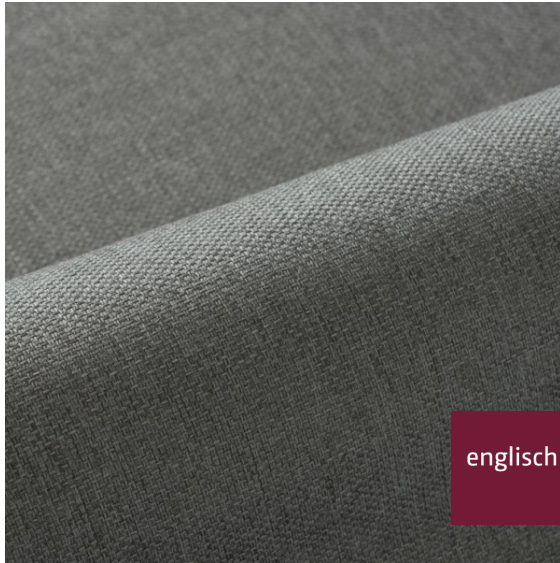

Möbelstoff/Upholstery FR "Xtreme"

englisch dekora
vienna

A1900-A1917/140

Breite/Höhe

ca. 140 cm

Gewicht

449 g/m²

Material