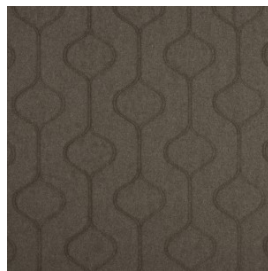

Möbel. & Dekor/Upholst. & Curtain "Iana Shetland"

englisch dekora
vienna

A2255-A2262/140

Breite/Höhe

ca. 140 cm

Gewicht

420 g/m²

Material

WO REC 70%, PA 25%, AF 5%

Pflegeanleitung

A2255-A2262/140

A2255/140

A2256/140

A2257/140

A2258/140

A2259/140

A2260/140

A2261/140

A2262/140