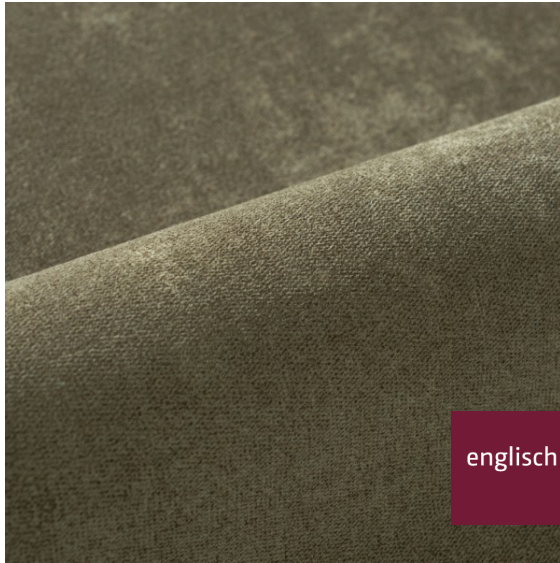

Möbelstoff/Upholstery FR "basiX FR"

englisch dekora
vienna

A1657-A1670

Breite/Höhe

ca. 145 cm

Gewicht

360 g/m²

Material

PES FR 95%, PA 5%

Pflegeanleitung

A1657-A1670

A1658/145

A1659/145

A1660/145

A1662/145

A1663/145