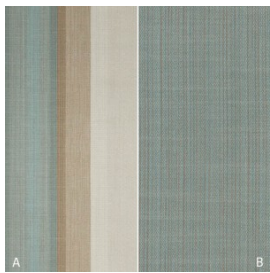

Dimout Linen FR

E3803-E3807/150

Breite/Höhe

ca. 150 cm

Gewicht

340 g/m²

Material

PES FR 100%

Pflegeanleitung

E3803-E3807/150

E3803/150