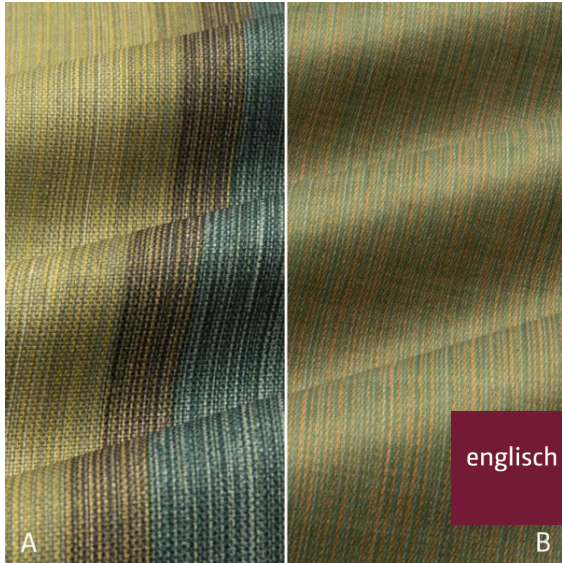

Dimout Linen FR

E3803-E3807/150

Breite/Höhe

ca. 150 cm

Gewicht

340 g/m²

Material

PES FR 100%

Pflegeanleitung

E3803-E3807/150