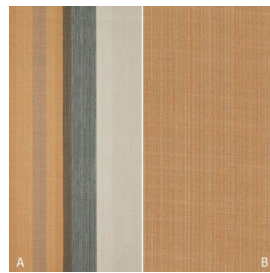

Dimout Linen FR

E3803-E3807/150

Breite/Höhe

ca. 150 cm

Gewicht

340 g/m²

Material

PES FR 100%

Pflegeanleitung

E3803-E3807/150

E3805/150