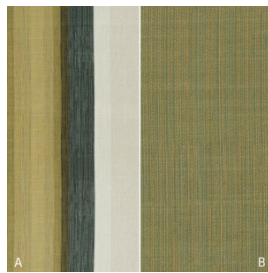

Dimout Linen FR

E3803-E3807/150

Breite/Höhe

ca. 150 cm

Gewicht

340 g/m²

Material

PES FR 100%

Pflegeanleitung

E3803-E3807/150

E3804/150