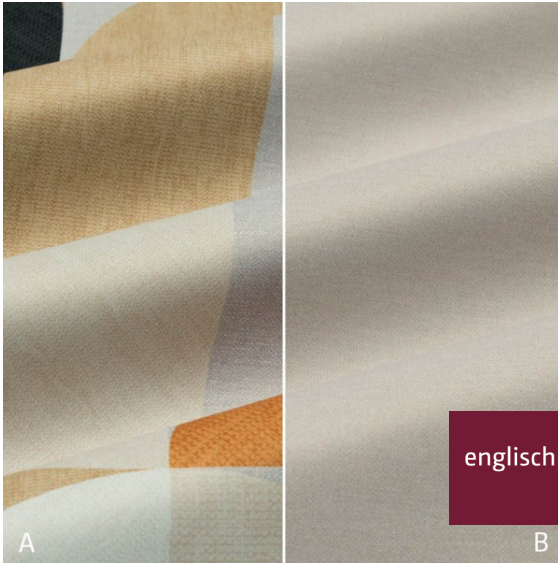

Dimout FR

E3824-E3827/150

Breite/Höhe

ca. 150 cm

Gewicht

260 g/m²

Material

PES FR 100%

Pflegeanleitung

englisch dekora
vienna