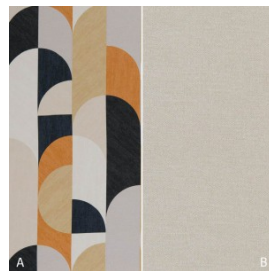

Pflegeanleitung

englisch dekora
vienna

E3824-E3827/150

E3824/150

E3825/150

E3826/150

E3827/150