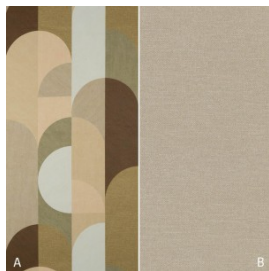

E3824-E3827/150

E3824/150