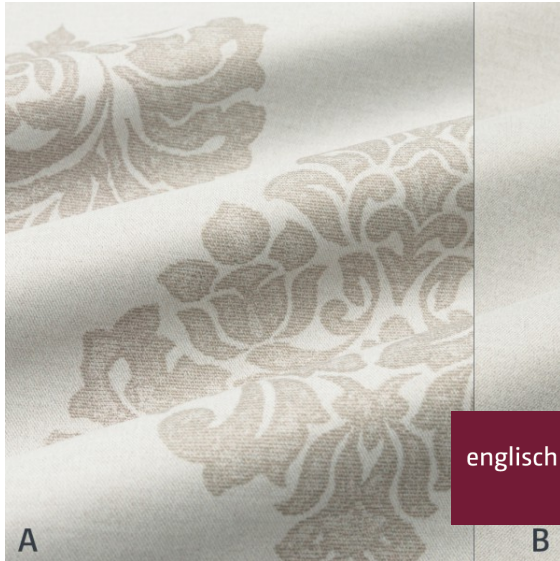

Dimout FR

E2493-E2498/150

Breite/Höhe

ca. 150 cm

Gewicht

260 g/m²

Material

PES FR 100%

Pflegeanleitung

englisch dekoriert
vienna

E2493-E2498/150

E2493/150

E2494/150

E2495/150

E2496/150

E2497/150