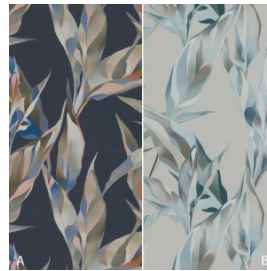

E4040-E4043 A/B - Hänger/Hanger

englisch dekora
vienna

width/height
approx. 150 cm

weight
260 g/m²

Material
PES FR 100%

Care instructions

E4040-E4043 A/B - Hänger/Hanger
E4040-E4043/150

E4042/150