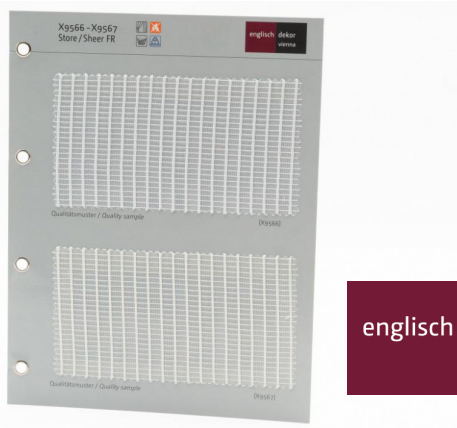

X9566-X9567 - Karte/Card

weight
95 g/m²

width/height
approx. 300 cm

Material
PES TREV.CS 100%

Care instructions

englisch dekora
vienna

X9566-X9567 - Karte/Card
X9566-X9567/300BB

X9566/300BB

X9567/300BB