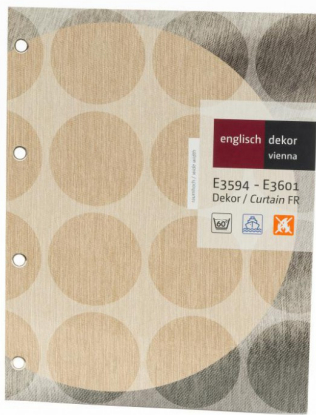

E3594-E3601 - Klappkarte/card

englisch dekor
vienna

Gewicht
152 g/m²

Breite/Höhe
ca. 320 cm

Material
PES FR 100%

Pflegeanleitung

E3594-E3601 - Klappkarte/card
E3594-E3601/320

E3594/320

E3595/320

E3596/320

E3597/320

E3598/320

E3599/320

E3600/320

E3601/320